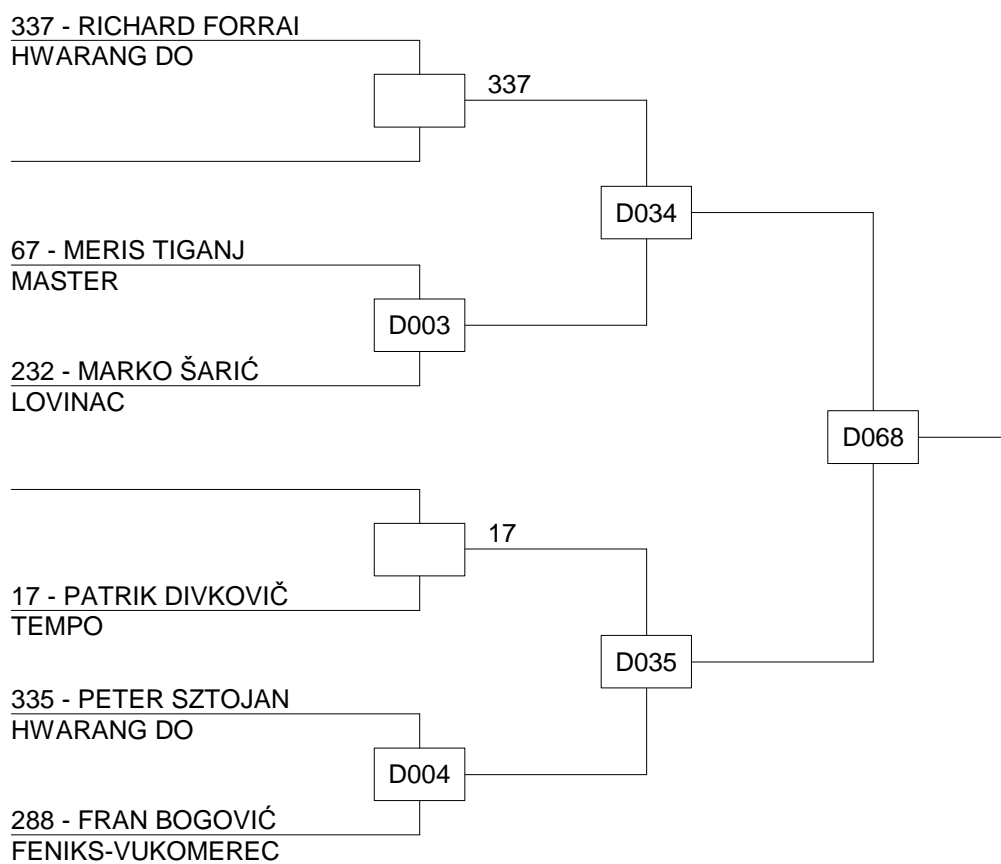

Borilište D

mlađi kadeti -39