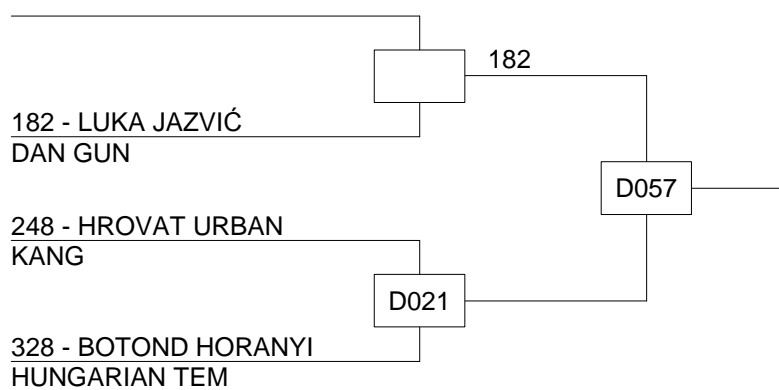

Borilište D

kadeti 1 -57