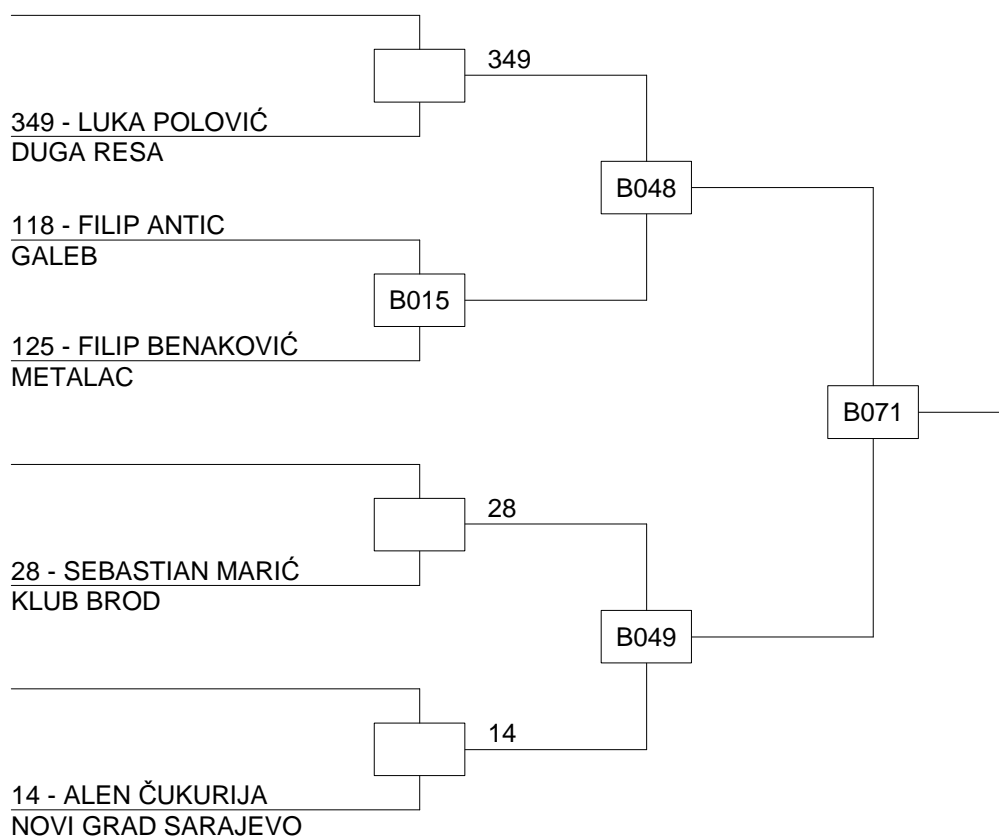

### mlađi kadeti -43

## Borilište B

juniorke 2 -52

**Borilište B**

kadeti 2 -49