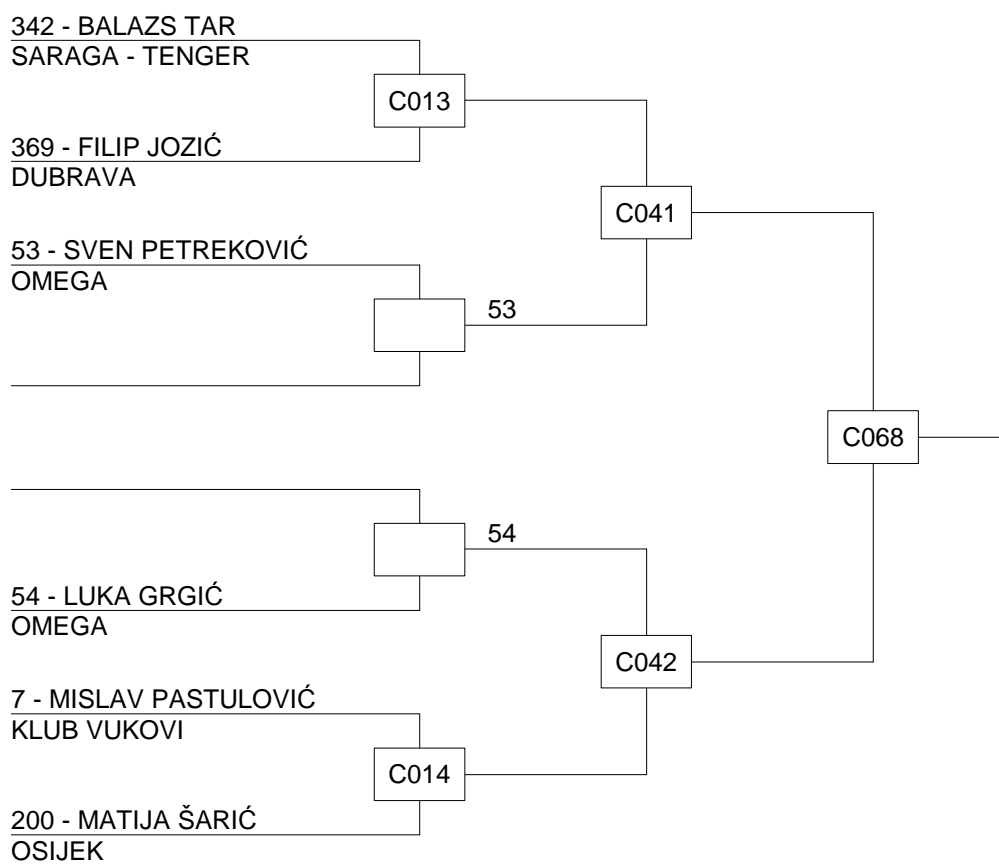

Borilište C
kadeti 1 -37