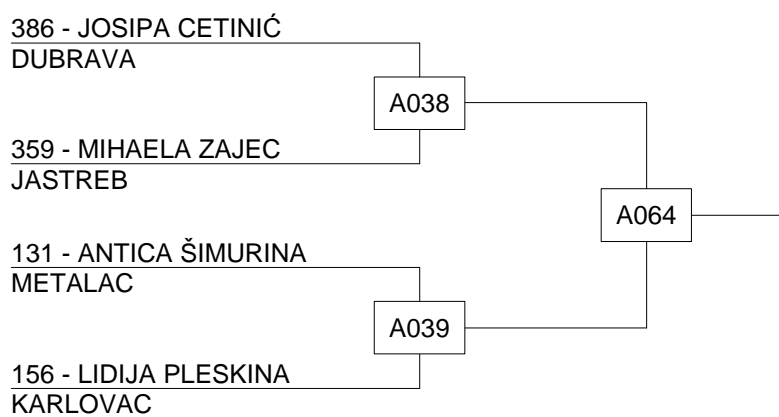

## Borilište A

seniorke 2 -62

**Borilište A**  
seniori 1 -80

**Borilište A**  
juniorke 2 -59

**Borilište A**  
juniorke 1 -63

## Borilište A

juniorke 1 -59

---

**Borilište A**  
seniori 2 +87

97 - IVAN KARAČIĆ  
NOVI ZAGREB

273 - JUGOVIĆ DEJAN  
ORIENT

A063

---