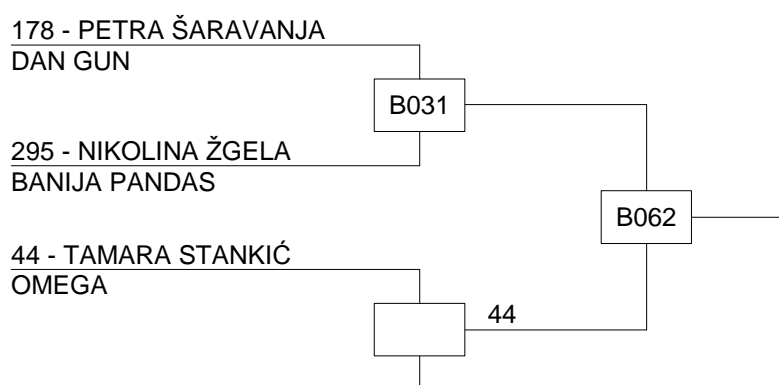

Borilište B

mlađe kadetkinje -27