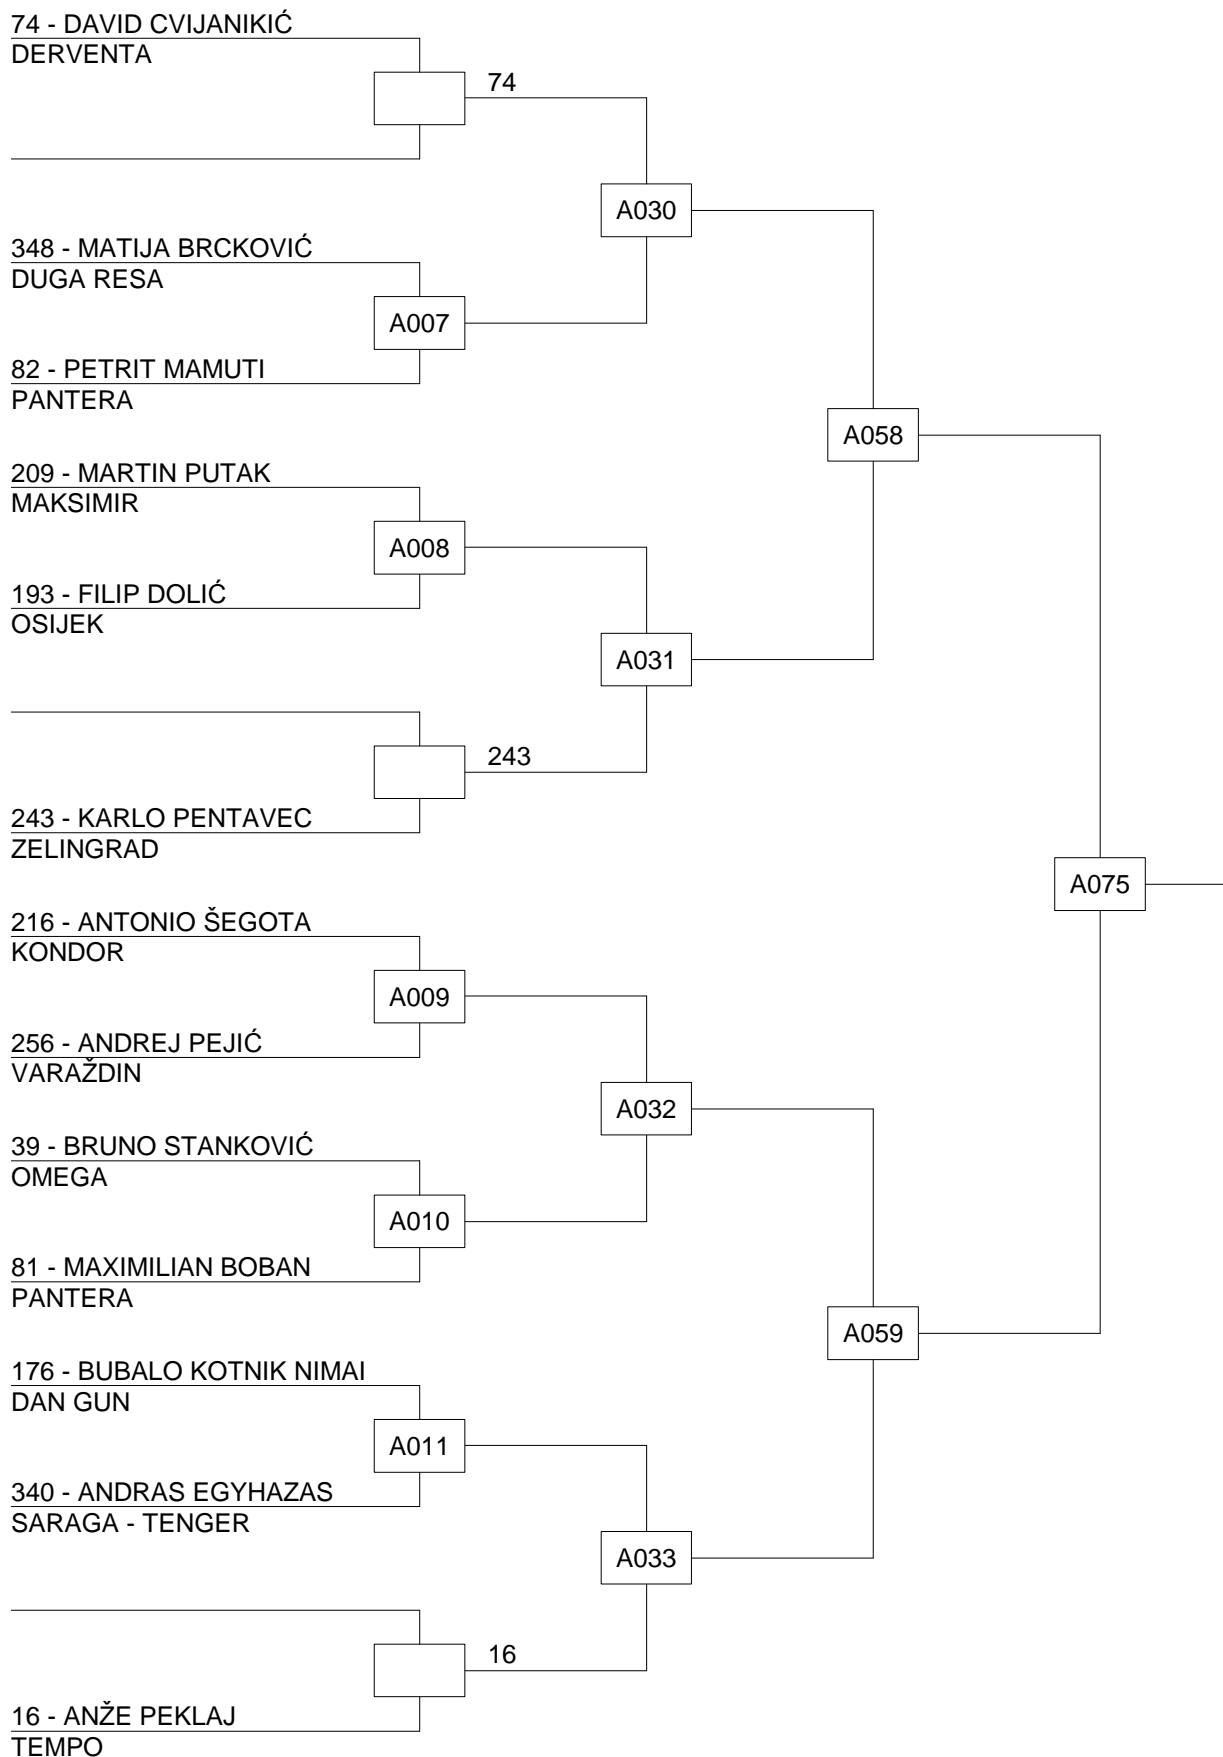

Borilište A

mlađi kadeti -33