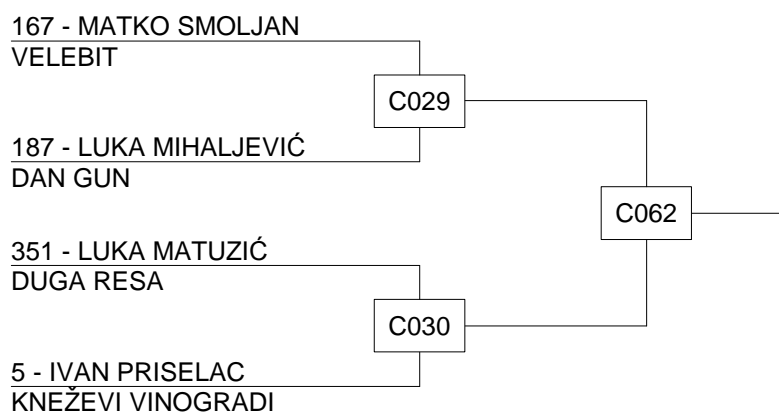

Borilište C
juniori 2 -63