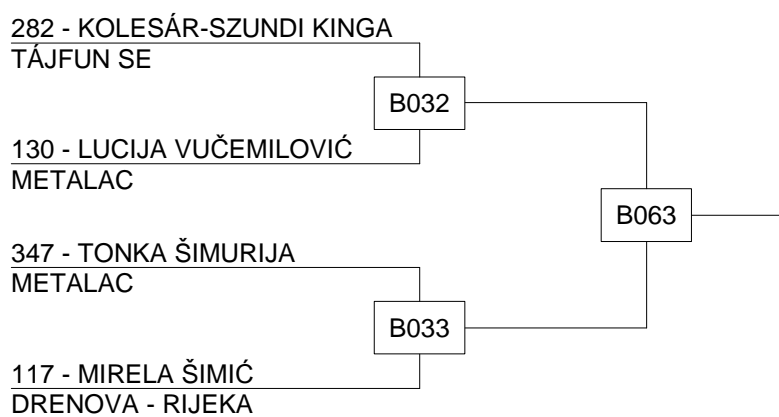

Borilište B

juniorke 1 -52