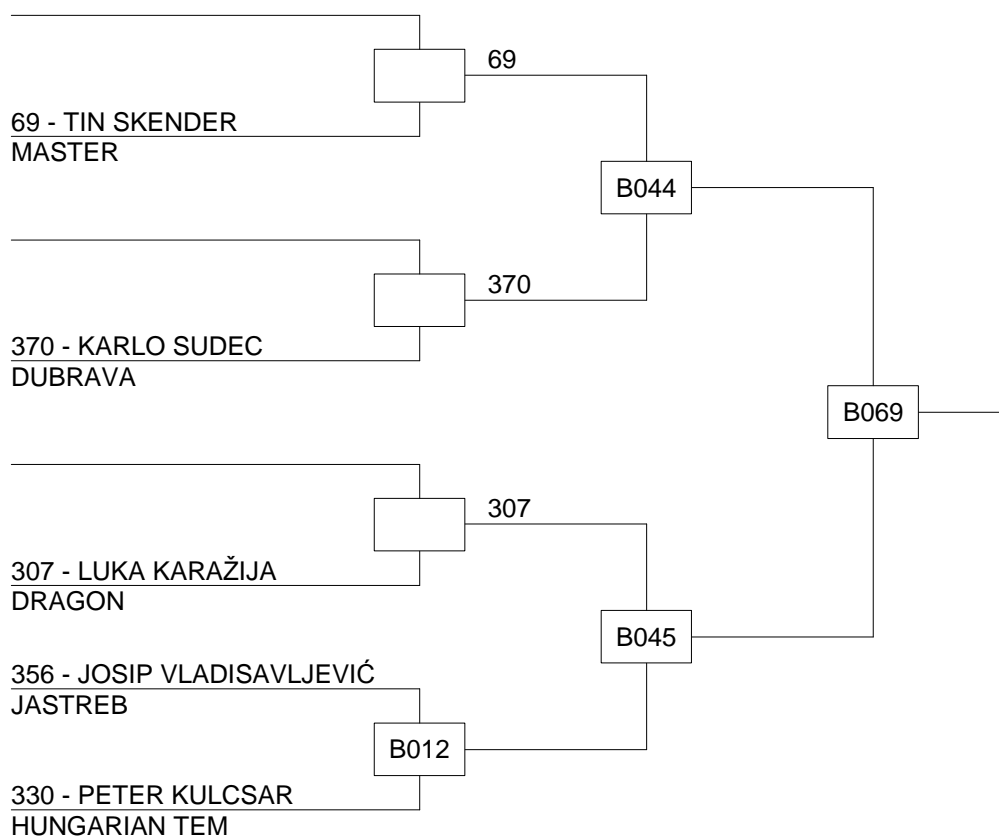

Borilište B

kadeti 1 -45