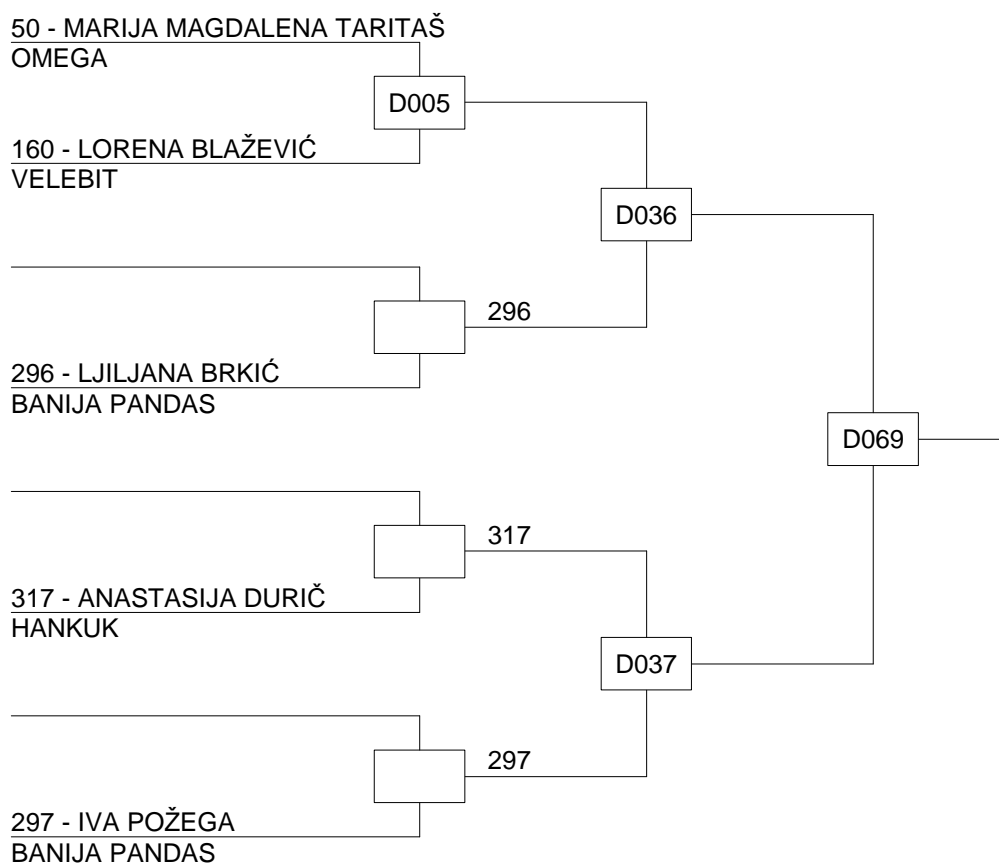

Borilište D

mlađe kadetkinje -43