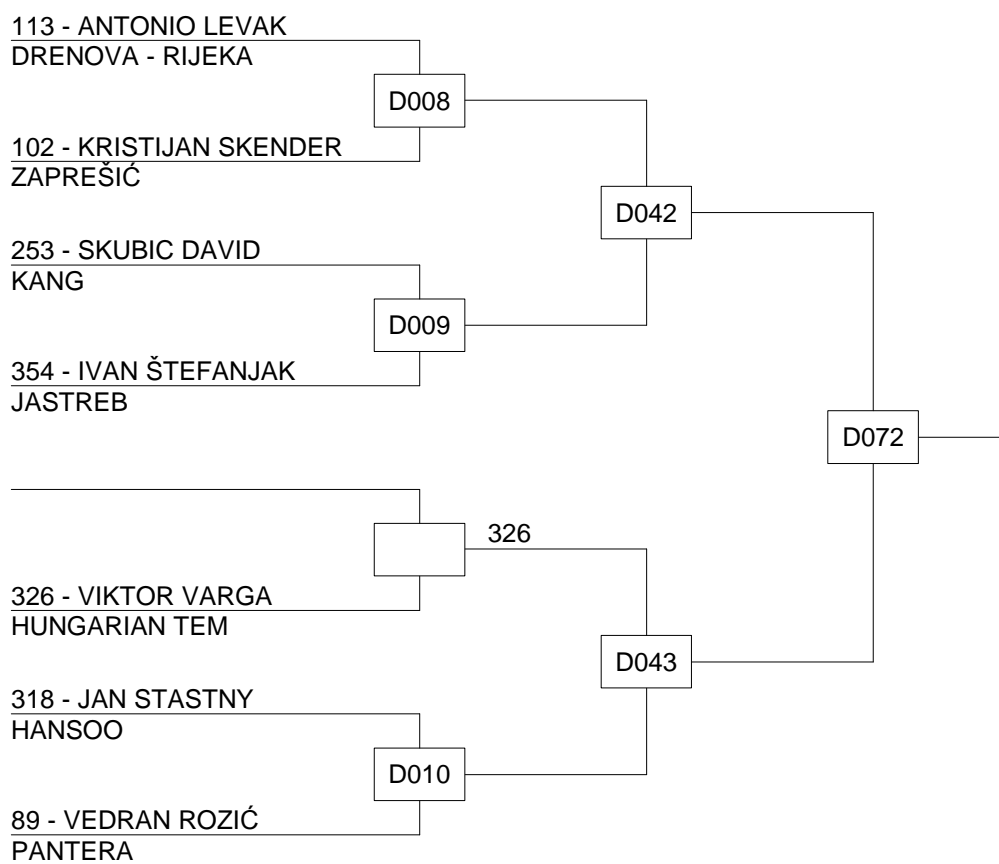

Borilište D

juniori 1 -55