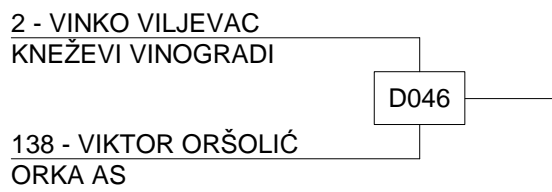

6 - MIHAEL ŠIMON  
KNEŽEVI VINOGRADI

D048

119 - ALEKSANDAR BRIEDIS  
GALEB

**Borilište D**  
kadeti 2 +65

301 - DOMINIK BRKIĆ  
BANIJA PANDAS

373 - MISLAV PUKLEK  
DUBRAVA

D047

**Borilište D**  
kadeti 2 -33