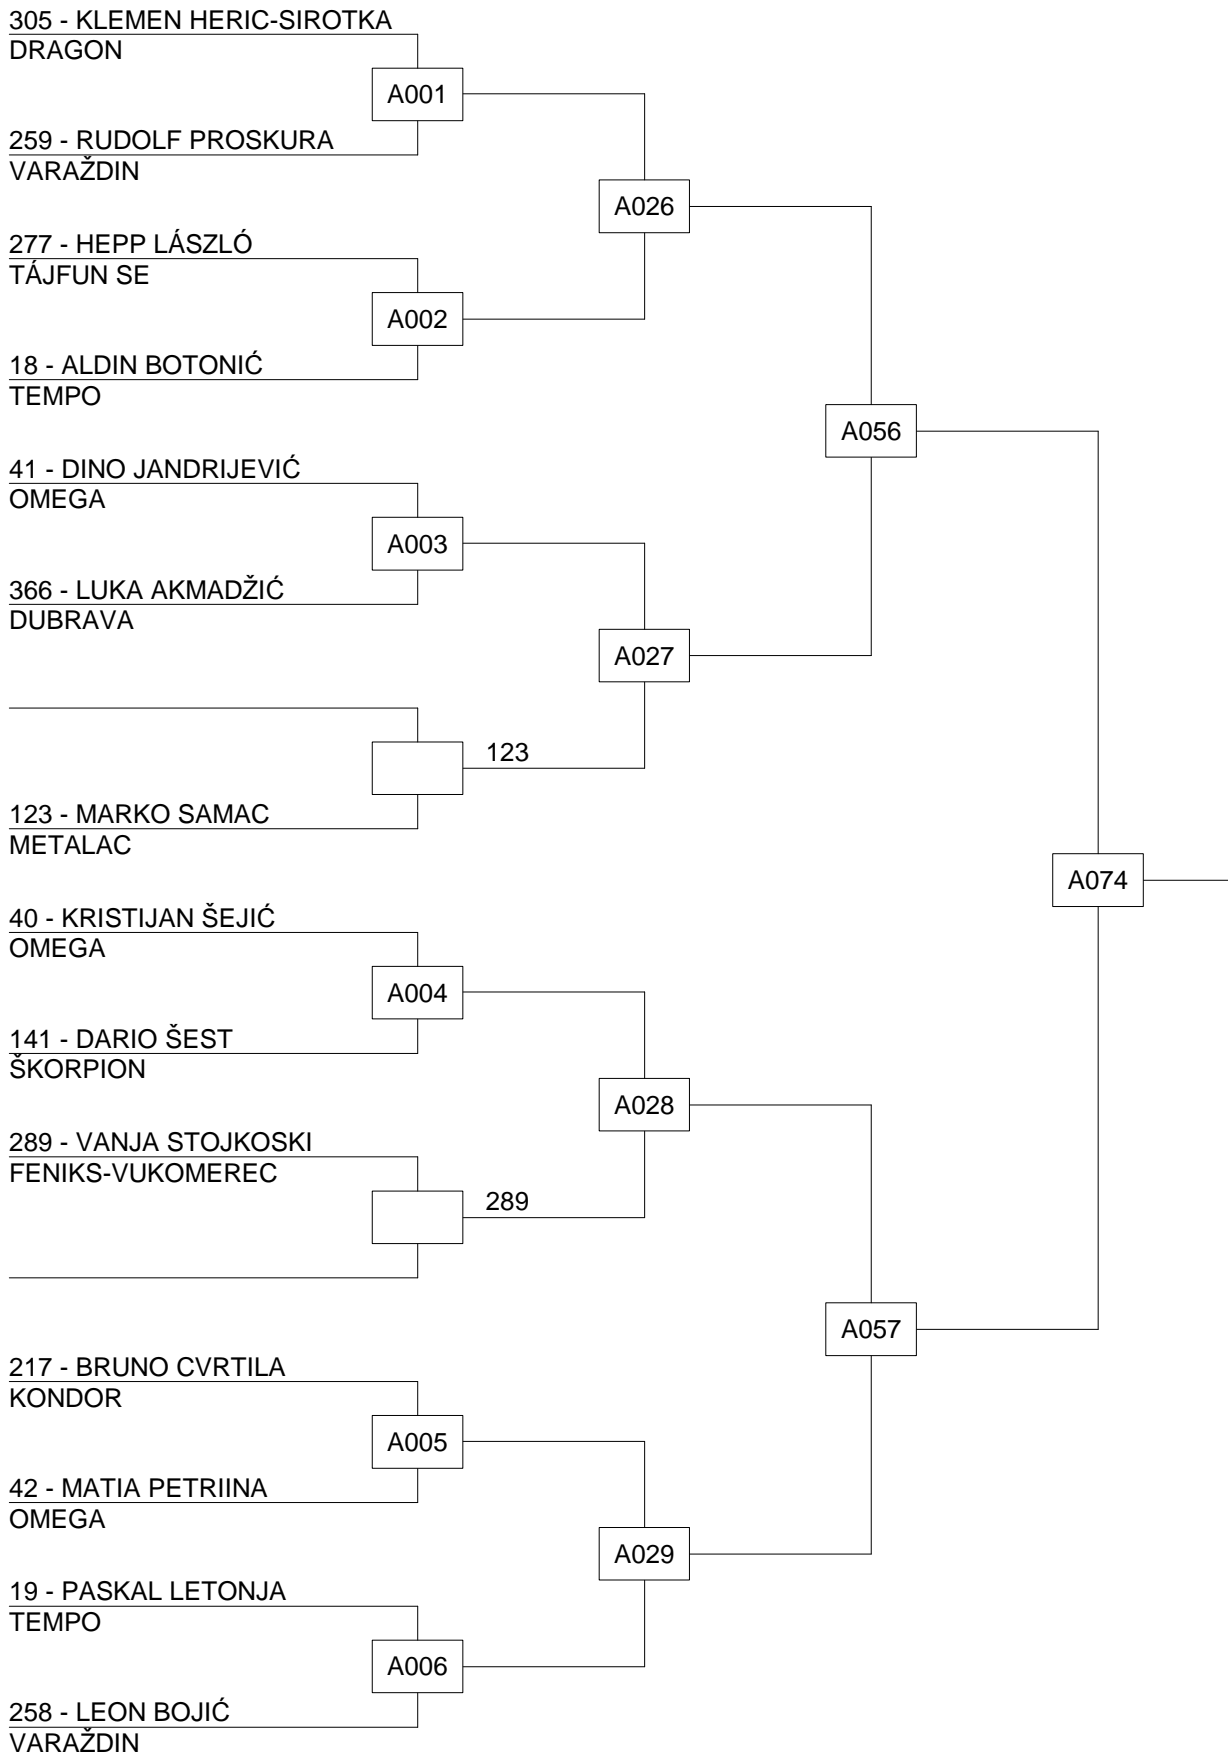

Borilište A

mlađi kadeti -43