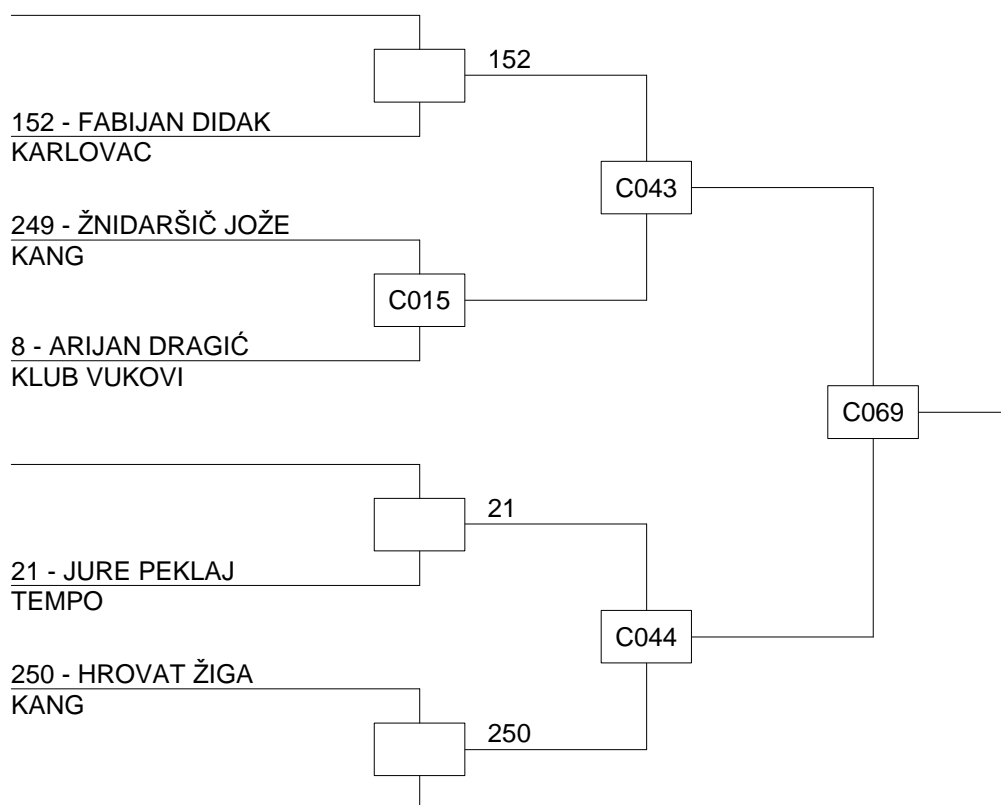

Borilište C
kadeti 1 +65