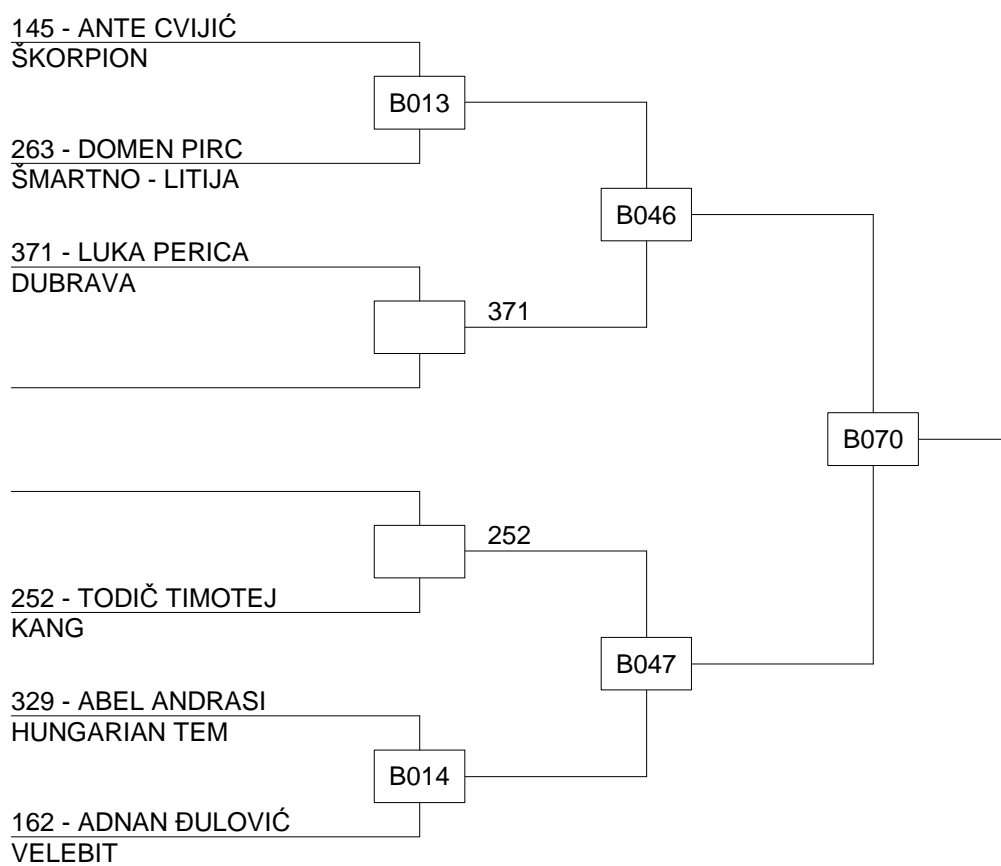

Borilište B

kadeti 2 -45